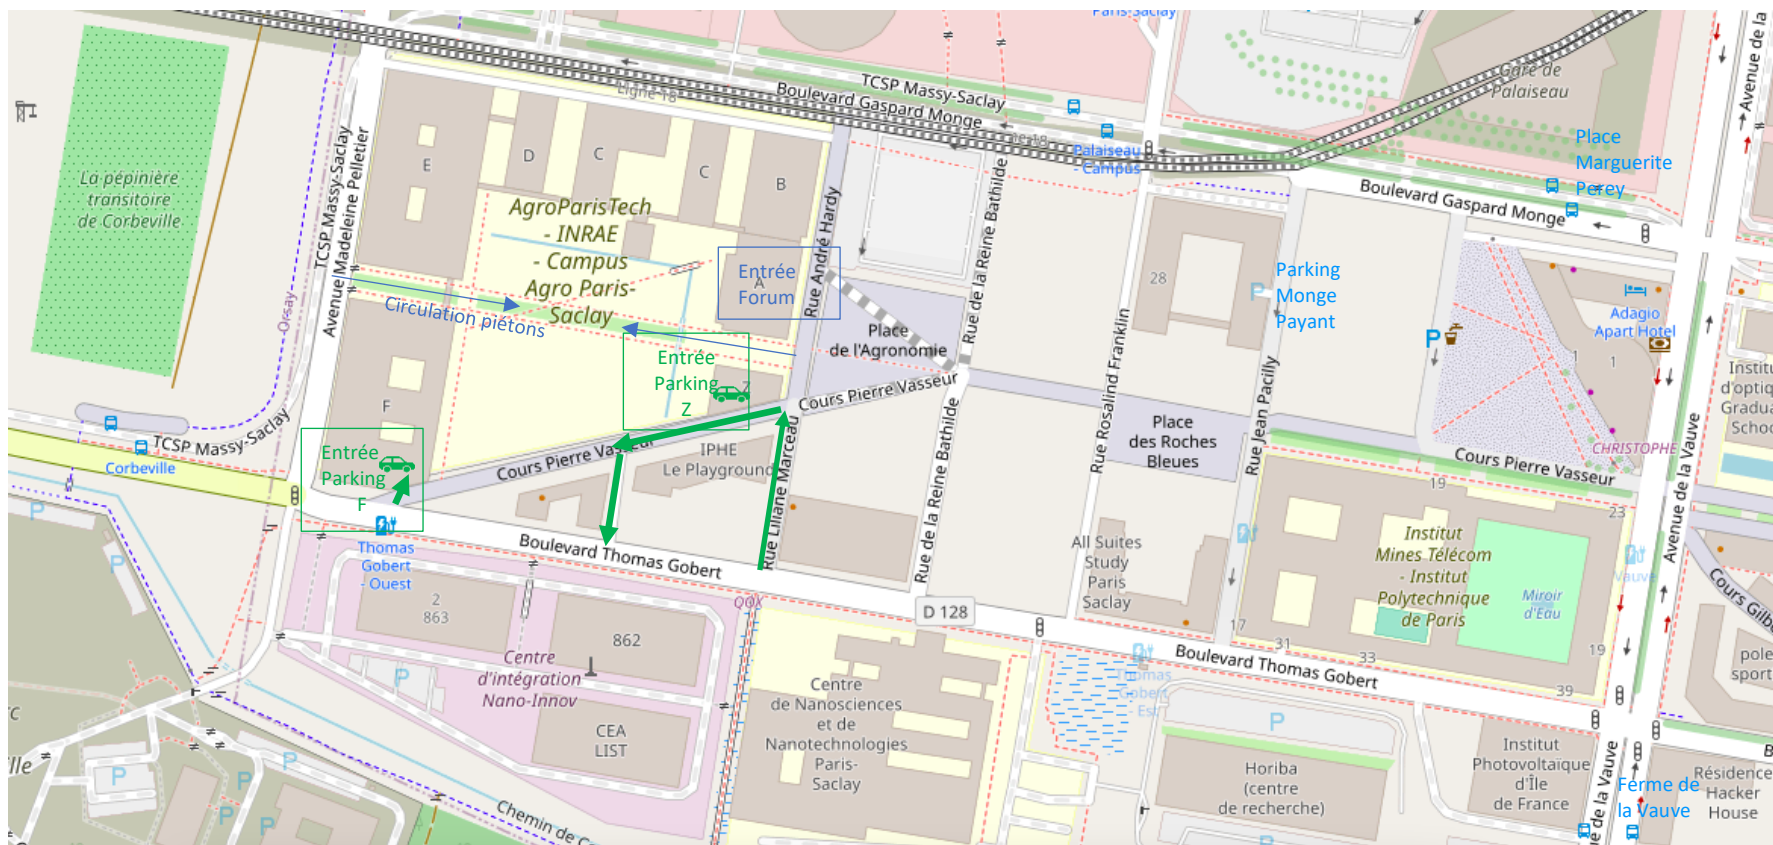

Plan d'accès au campus Agro Paris-Saclay

Campus Agro Paris-Saclay

Seule l'entrée du parking du bâtiment F est ouverte à cause du plan vigipirate.

Plan du campus