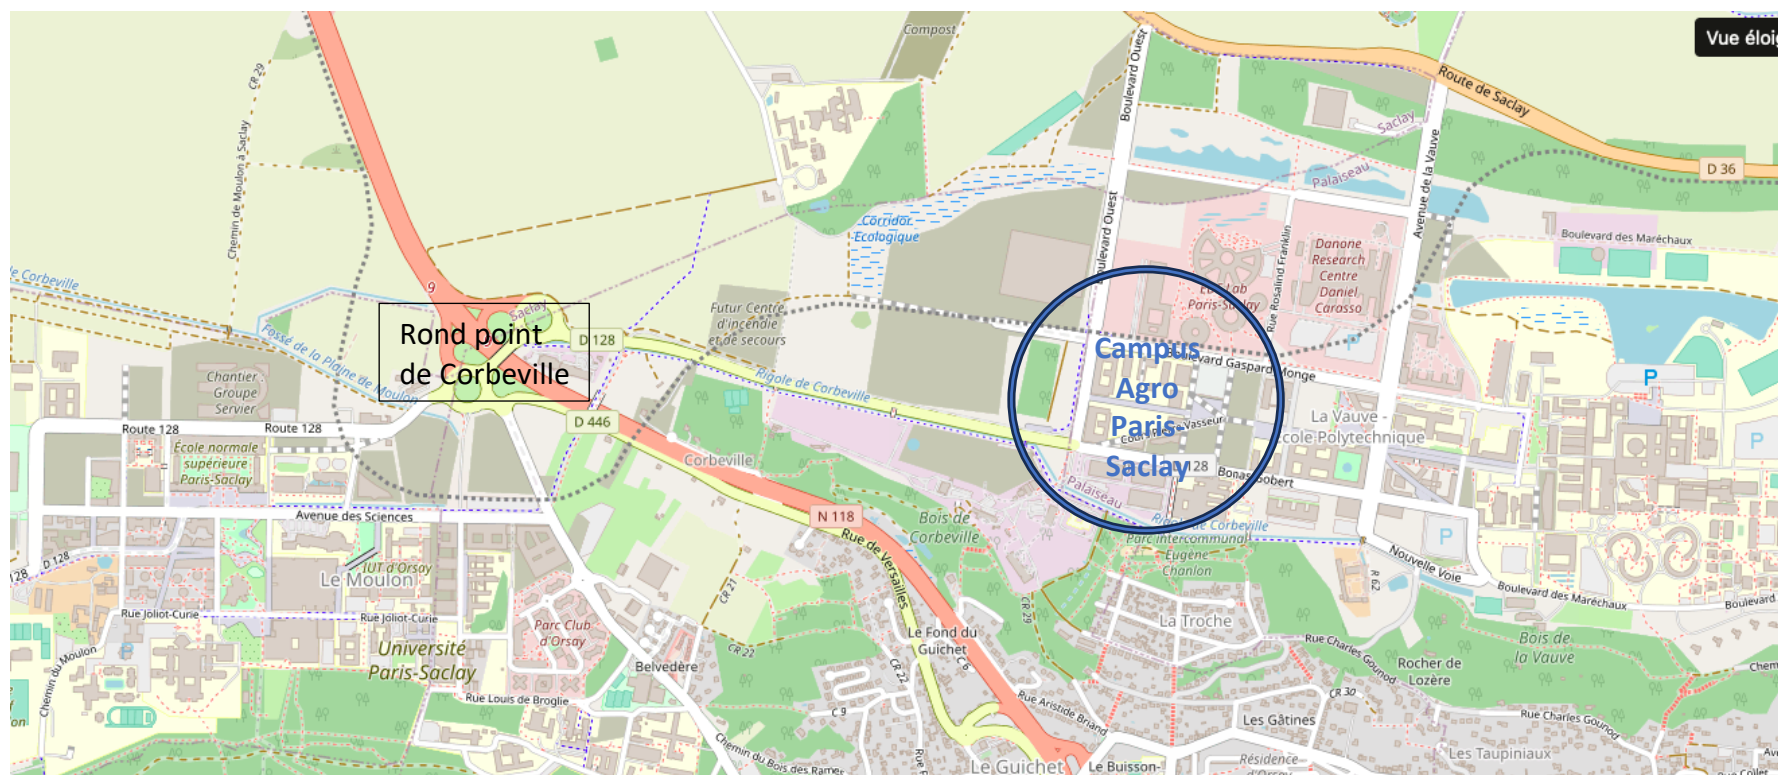

Plan d'accès au campus Agro Paris-Saclay

Campus Agro Paris-Saclay

Seule l'entrée du parking du bâtiment F est ouverte à cause du plan vigipirate.

Plan du campus